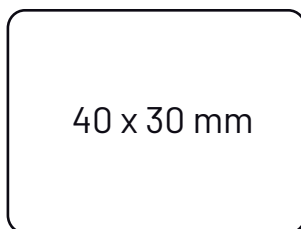

**NEGRO
/ BLACK**

PANTONE BLACK
C:0 M:0 Y:0 K:100

IMPRESIÓN / PRINT

TROQUEL
DIE

Troquel rectangular con las esquinas redondeadas.

Se podrá escoger otro con un margen de +2 mm: máximo 42 x 32 mm.

Rectangular die with rounded corners