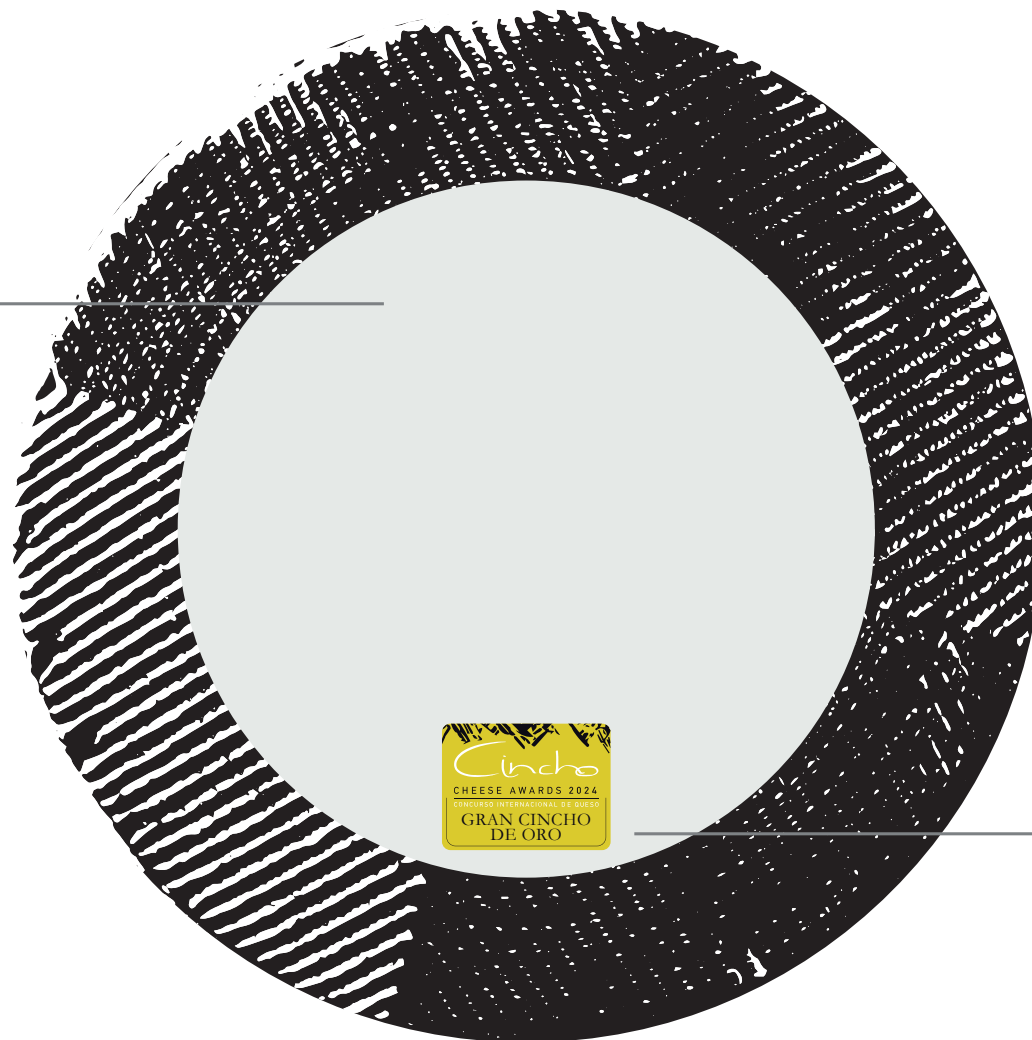

Size: 40x30 mm.

06 MEJOR QUESO ECOLÓGICO / BEST ORGANIC CHEESE

Cincho

CHEESE AWARDS 2024

CONCURSO INTERNACIONAL DE QUESO

07 COLOCACIÓN ETIQUETA / LABEL PLACEMENT

ETIQUETA
QUESO
/ CHEESE
LABEL

ETIQUETAS
PREMIADOS
/ AWARDS
LABELS